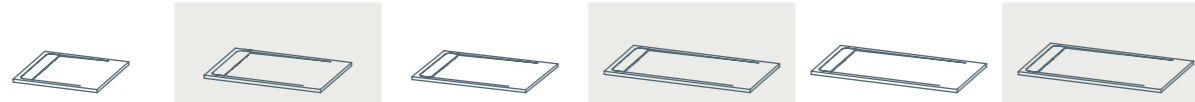

# SHOWER TRAYS - DUO SLATE

Slate - Anti-slip surface

SIZE	36 x 36 in	48 x 34 in	48 x 36 in	60 x 30 in	60 x 32 in	60 x 36 in
GRID	Matching Akron cover / optional Inox grid	Matching Akron cover / optional Inox grid	Matching Akron cover / optional Inox grid	Matching Akron cover / optional Inox grid	Matching Akron cover / optional Inox grid	Matching Akron cover / optional Inox grid
WEIGHT	71 lb	93 lb	99 lb	110 lb	120 lb	130 lb
PAGE	52-53	52-53	52-53	52-53	52-53	52-53
SNOW WHITE	DUSL3636SW	DUSL4834SW	DUSL4836SW	DUSL6030SW	DUSL6032SW	DUSL6036SW
LATTE	DUSL3636MBN	DUSL4834MBN	DUSL4836MBN	DUSL6030MBN	DUSL6032MBN	DUSL6036MBN
LIGHT GREY	DUSL3636ML	DUSL4834ML	DUSL4836ML	DUSL6030ML	DUSL6032ML	DUSL6036ML
DARK GREY	DUSL3636MD	DUSL4834MD	DUSL4836MD	DUSL6030MD	DUSL6032MD	DUSL6036MD
BLACK	DUSL3636MB	DUSL4834MB	DUSL4836MB	DUSL6030MB	DUSL6032MB	DUSL6036MB